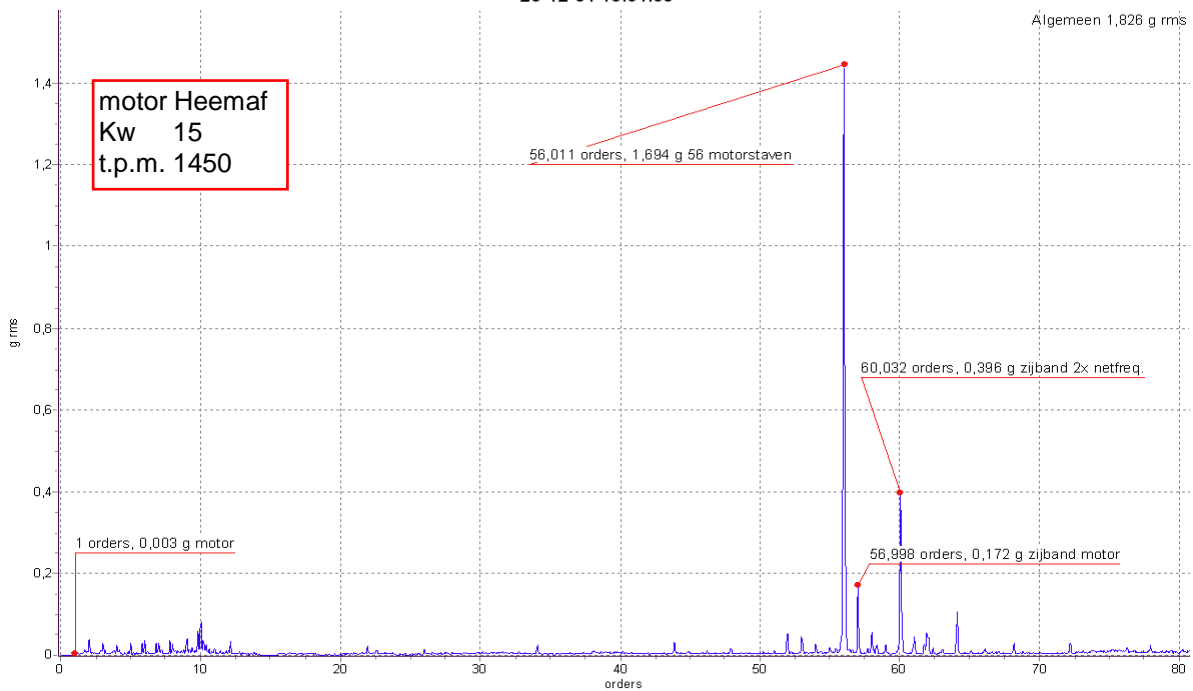

Bakoven 1 2010 - MWZ - Verticaal - Versn Freq 5000 Hz  
6-6-2002 17:37:24

motor+2 trap twk - MAZ - Verticaal - Versn Freq 2000 Hz  
20-12-04 10:34:50

M 16 - MAZ - Verticaal - Snelh Freq 125 Hz  
21-4-04 14:03:13

M 16 - MAZ - Verticaal - Snelh Freq 1000 Hz  
9-4-04 11:48:24

3 schroefcom - MWZ - Verticaal - Versn Freq 2000 Hz  
21-10-2002 12:28:08

Algemeen 2,373 g rms

Buma 3 magn MTD - MAZ - Verticaal - Snelh Freq 1000 Hz  
7-2-2001 8:40:30

Algemeen 0,89 mm/s rms

M 16 - MWZ - Horizontaal - Snelh Freq 1000 Hz  
16-9-2002 13:01:53

C1510 - MAZ