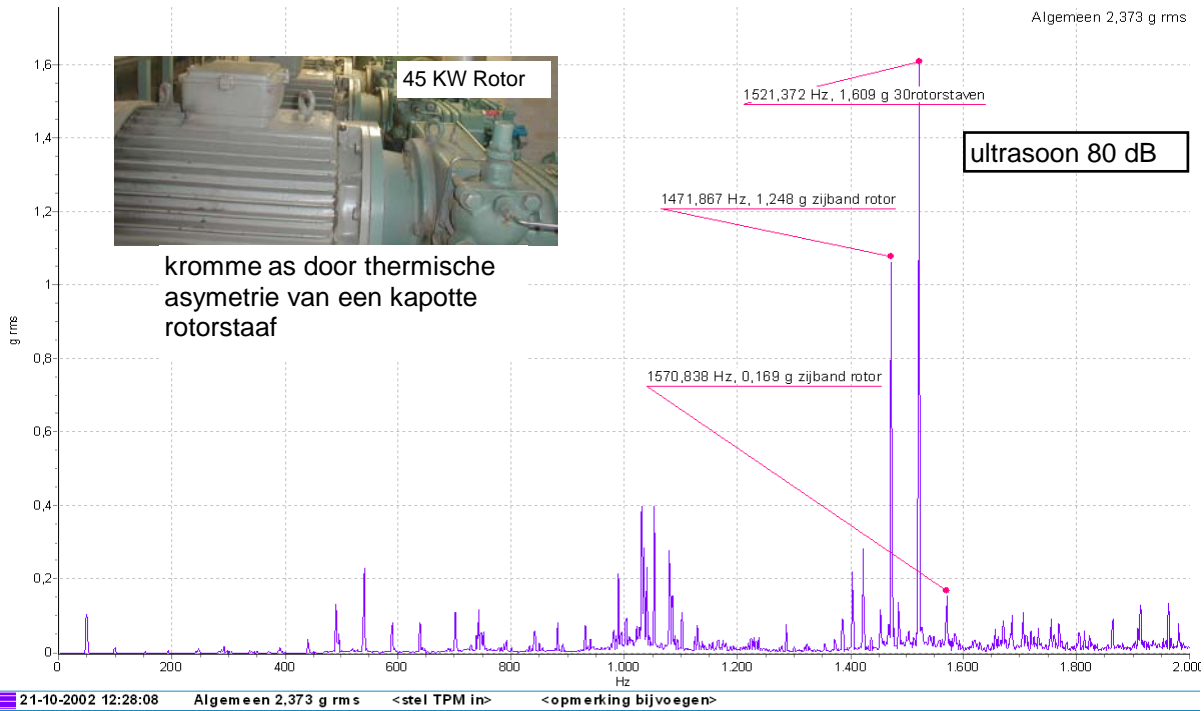

3 schroefcom - MWZ - Verticaal - Versn Freq 2000 Hz
21-10-2002 12:28:08

Algemeen 2,373 g rms