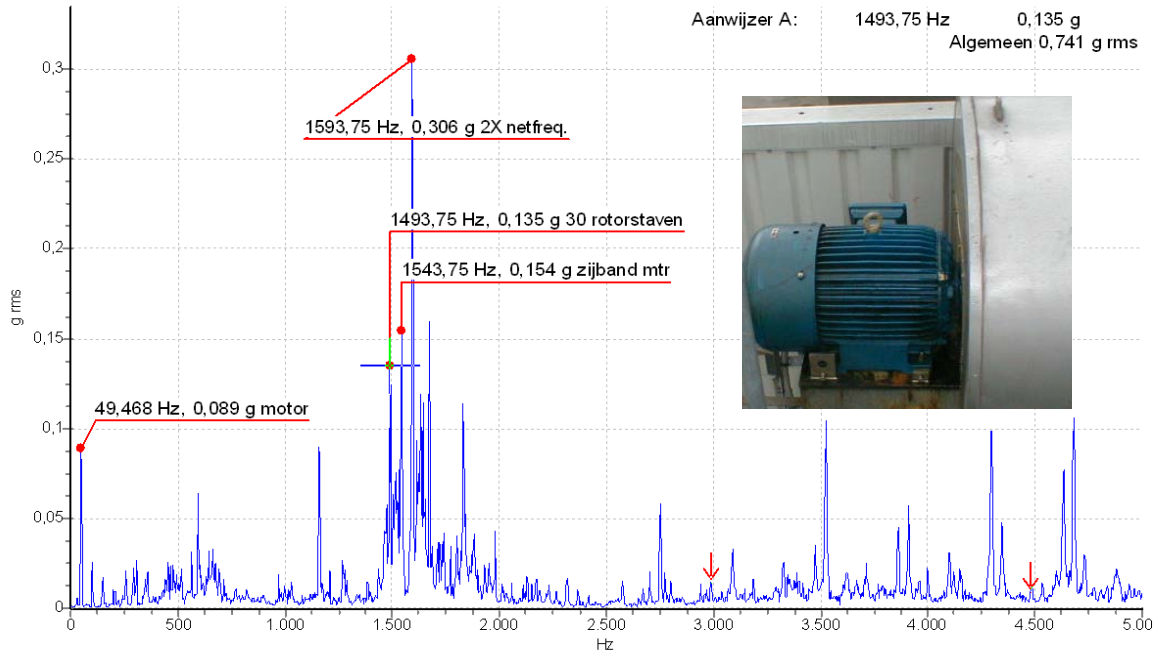

Bakoven 1 2010 - MWZ - Verticaal - Versn Freq 5000 Hz  
6-6-2002 17:37:24

motor+2 trap twk - MAZ - Verticaal - Versn Freq 2000 Hz  
20-12-04 10:34:50

M 16 - MAZ - Verticaal - Snelh Freq 125 Hz  
21-4-04 14:03:13

M 16 - MAZ - Verticaal - Snelh Freq 1000 Hz  
9-4-04 11:48:24

3 schroefcom - MWZ - Verticaal - Versn Freq 2000 Hz  
21-10-2002 12:28:08

Algemeen 2,373 g rms

Buma 3 magn MTD - MAZ - Verticaal - Snelh Freq 1000 Hz  
7-2-2001 8:40:30