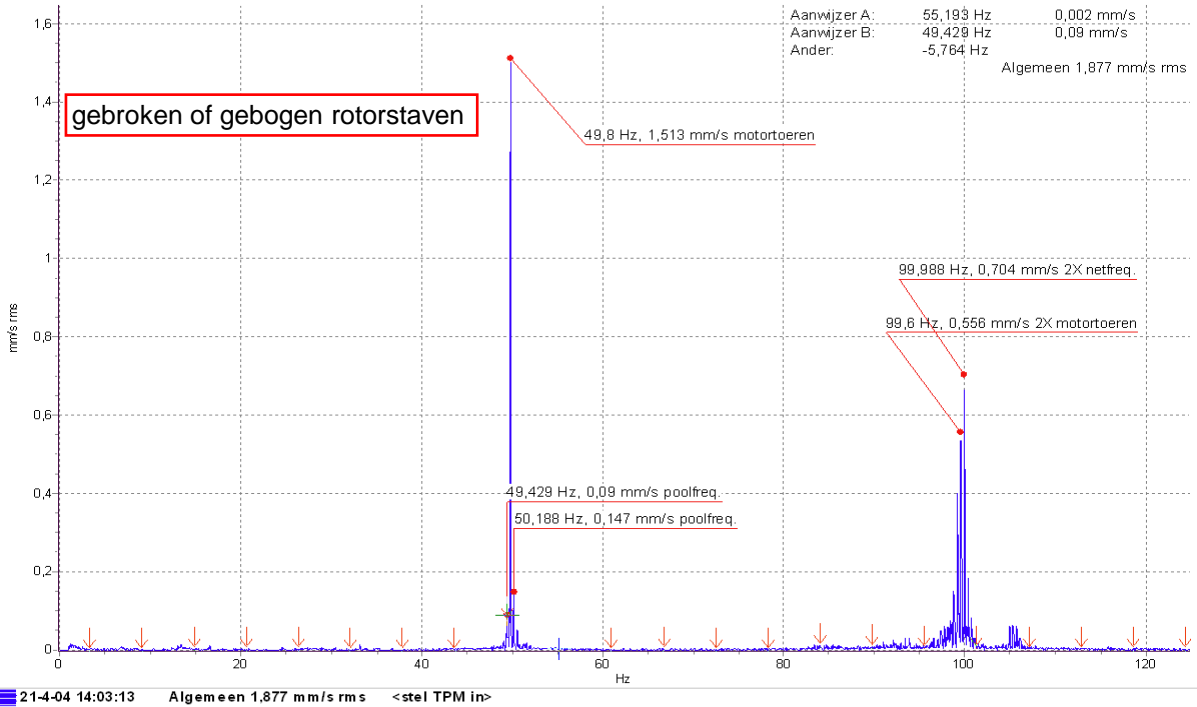

Bakoven 1 2010 - MWZ - Verticaal - Versn Freq 5000 Hz  
6-6-2002 17:37:24

motor+2 trap twk - MAZ - Verticaal - Versn Freq 2000 Hz  
20-12-04 10:34:50

M 16 - MAZ - Verticaal - Snelh Freq 125 Hz  
21-4-04 14:03:13

M 16 - MAZ - Verticaal - Snelh Freq 1000 Hz  
9-4-04 11:48:24

3 schroefcom - MWZ - Verticaal - Versn Freq 2000 Hz  
21-10-2002 12:28:08

Algemeen 2,373 g rms

Buma 3 magn MTD - MAZ - Verticaal - Snelh Freq 1000 Hz  
7-2-2001 8:40:30

Algemeen 0,89 mm/s rms

M 16 - MWZ - Horizontaal - Snelh Freq 1000 Hz  
16-9-2002 13:01:53

C1510 - MAZ