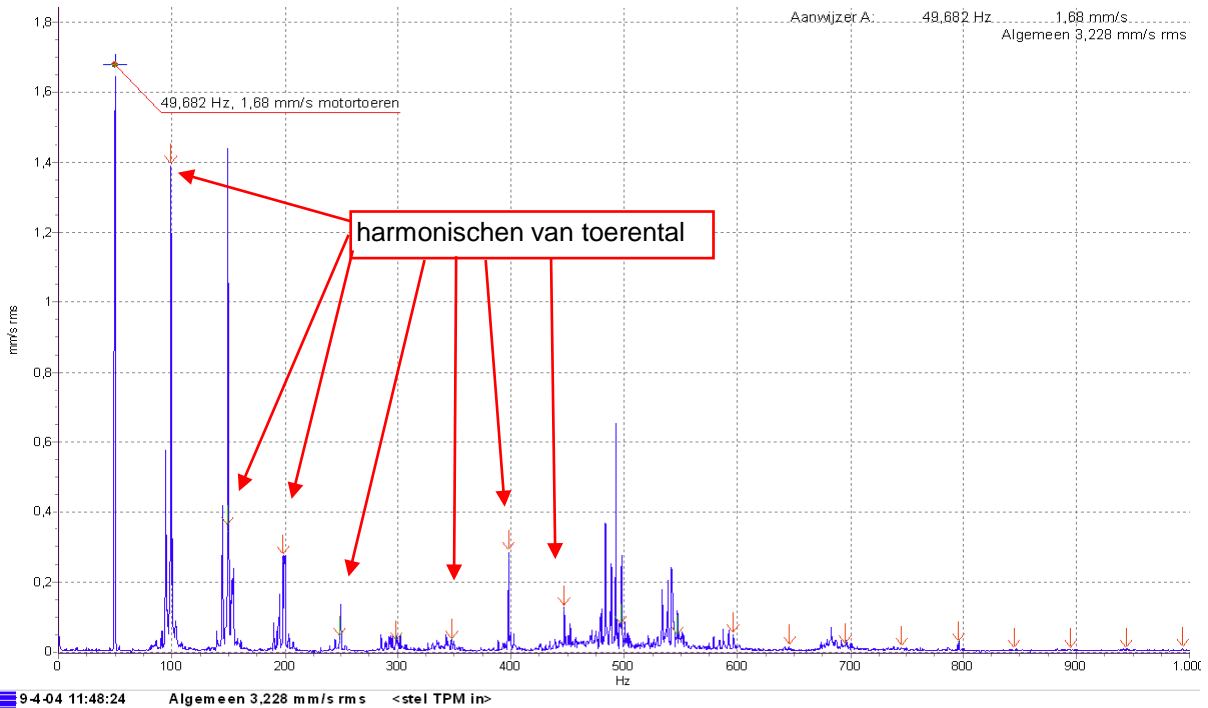

M 16 - MAZ - Verticaal - Snelh Freq 1000 Hz
9-4-04 11:48:24