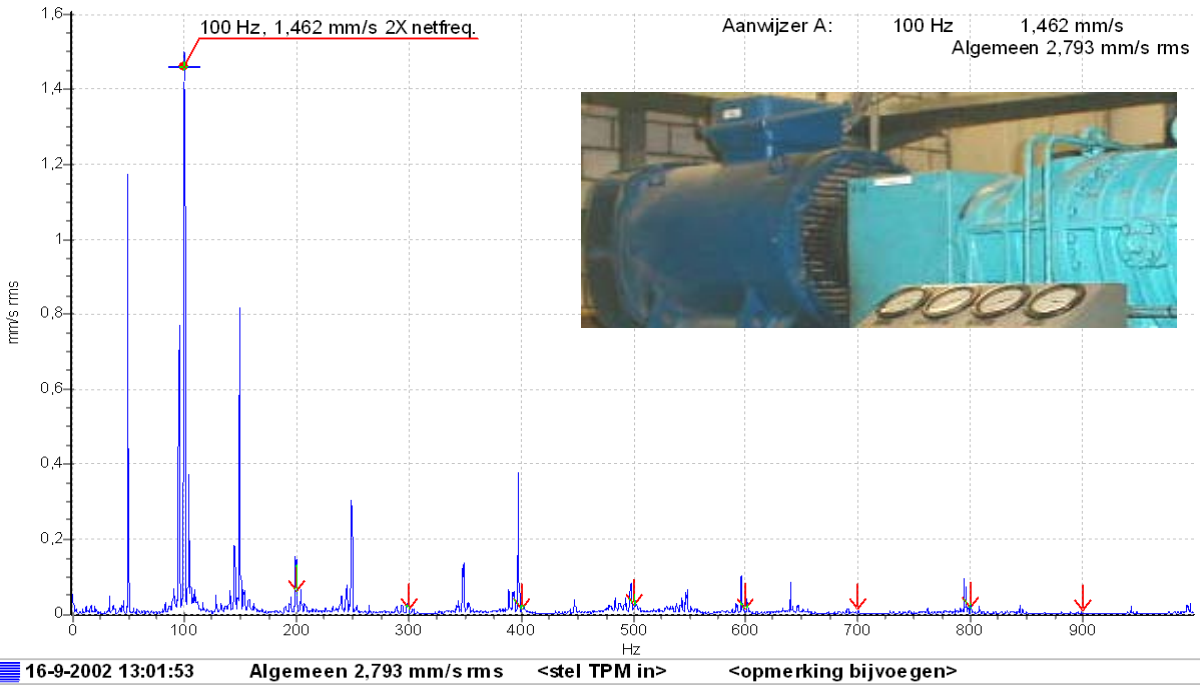

M 16 - MWZ - Horizontaal - Snelh Freq 1000 Hz
16-9-2002 13:01:53