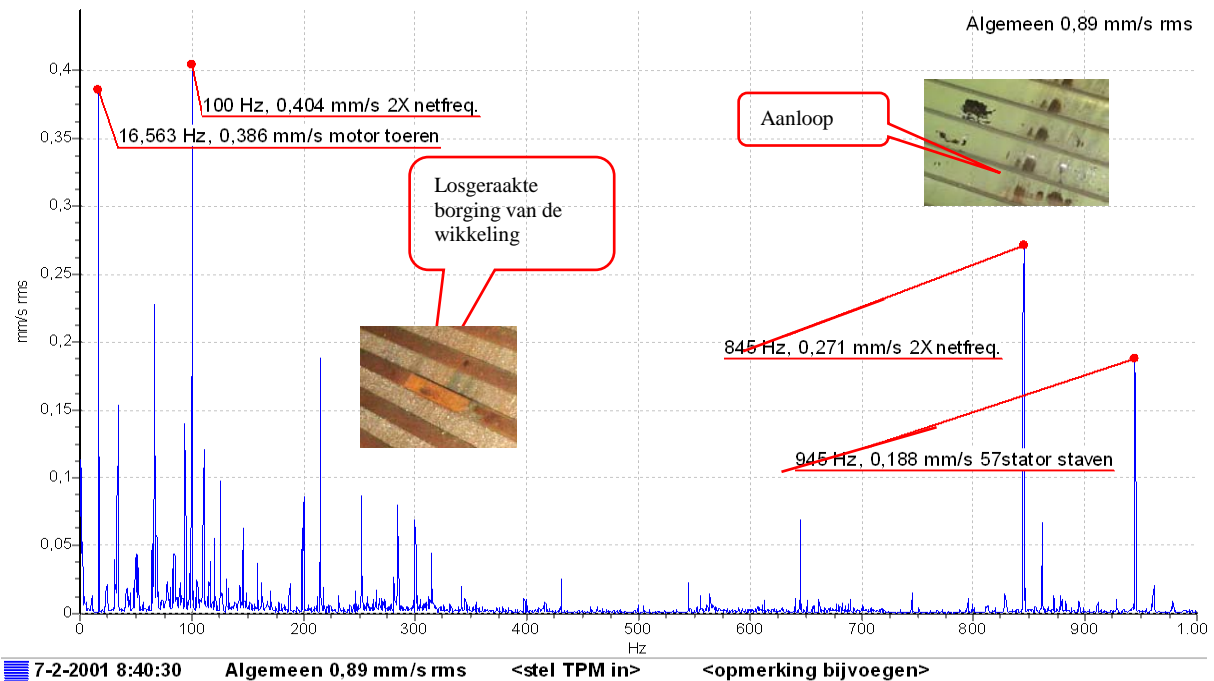

Buma 3 magn MTD - MAZ - Verticaal - Snelh Freq 1000 Hz
7-2-2001 8:40:30

Algemeen 0,89 mm/s rms